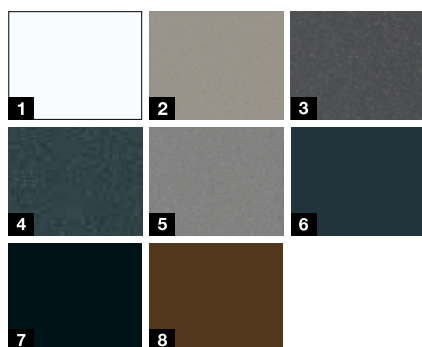

Aktionsfarben ****

- 1 Verkehrsweiss RAL 9016 Seidenmatt
- 2 Steingrau RAL 7030 Seidenmatt Feinstruktur
- 3 Anthrazit Metallic CH 703 Seidenmatt Feinstruktur
- 4 Anthrazitgrau RAL 7016 Seidenmatt Feinstruktur
- 5 Graualuminium RAL 9007 Seidenmatt Feinstruktur
- 6 Anthrazitgrau RAL 7016 Seidenmatt
- 7 Tiefschwarz RAL 9005 Seidenmatt Feinstruktur
- 8 Maronefarben CH 607 Seidenmatt Feinstruktur